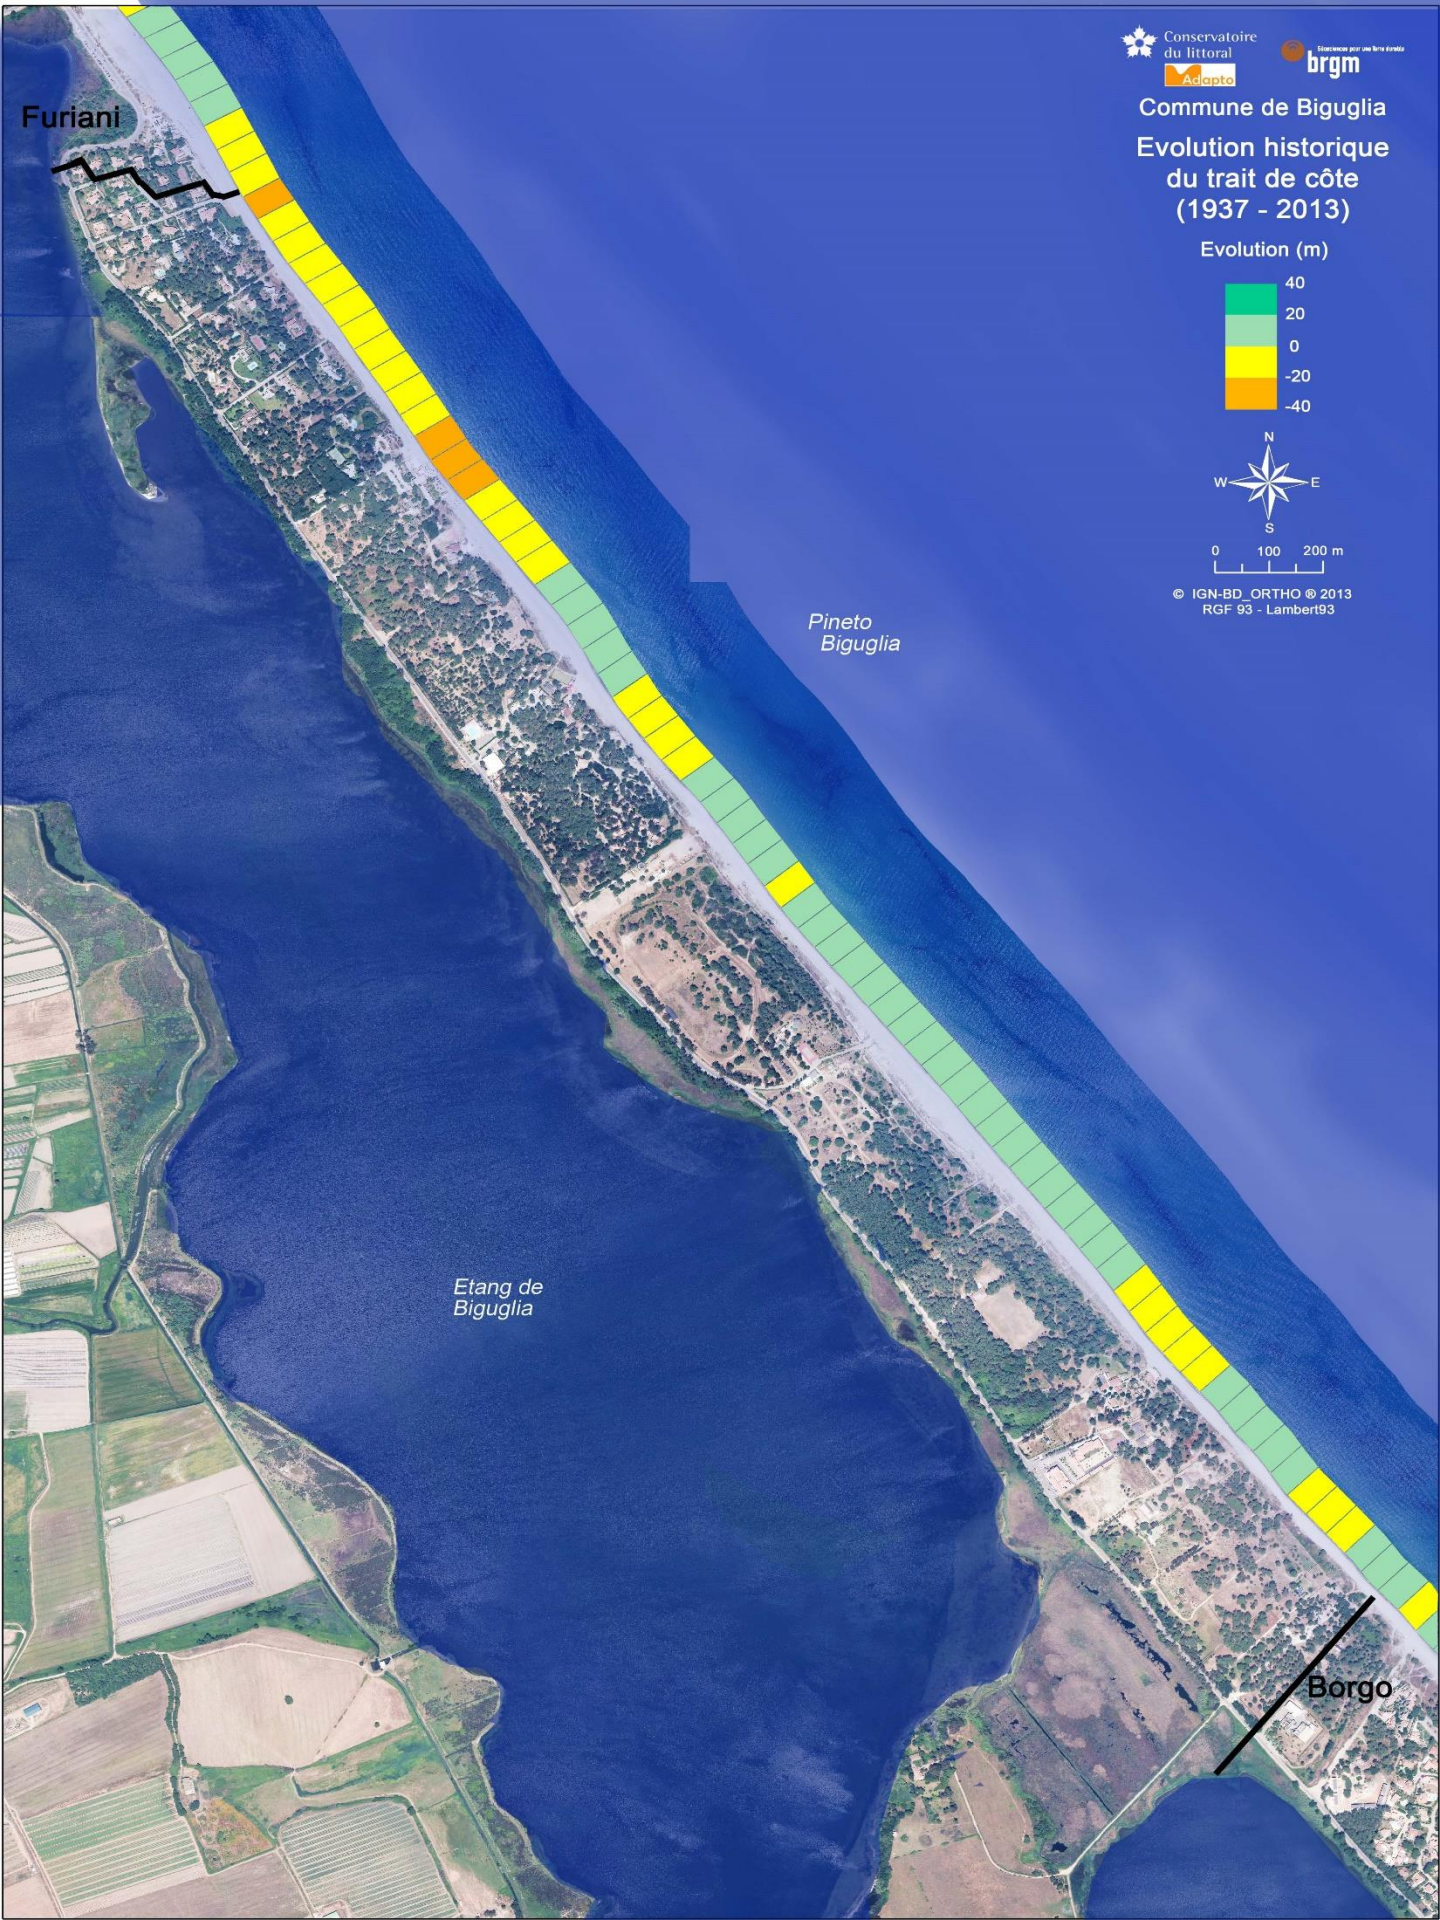

Commune de Biguglia

# Evolution historique du trait de côte (1937 - 2013)

Evolution (m)

0 100 200 m

© IGN-BD ORTHO © 2013  
RGF 93 - Lambert93

# Commune de Borgo Evolution historique du trait de côte (1937 - 2013)

Evolution (m)

0 200 400 m

© IGN-BD\_ORTHO © 2013  
RGF 93 - Lambert93

Biguglia

San Damiano

Etang de Biguglia

Pineto poretta

Etang de Biguglia

Biguglia